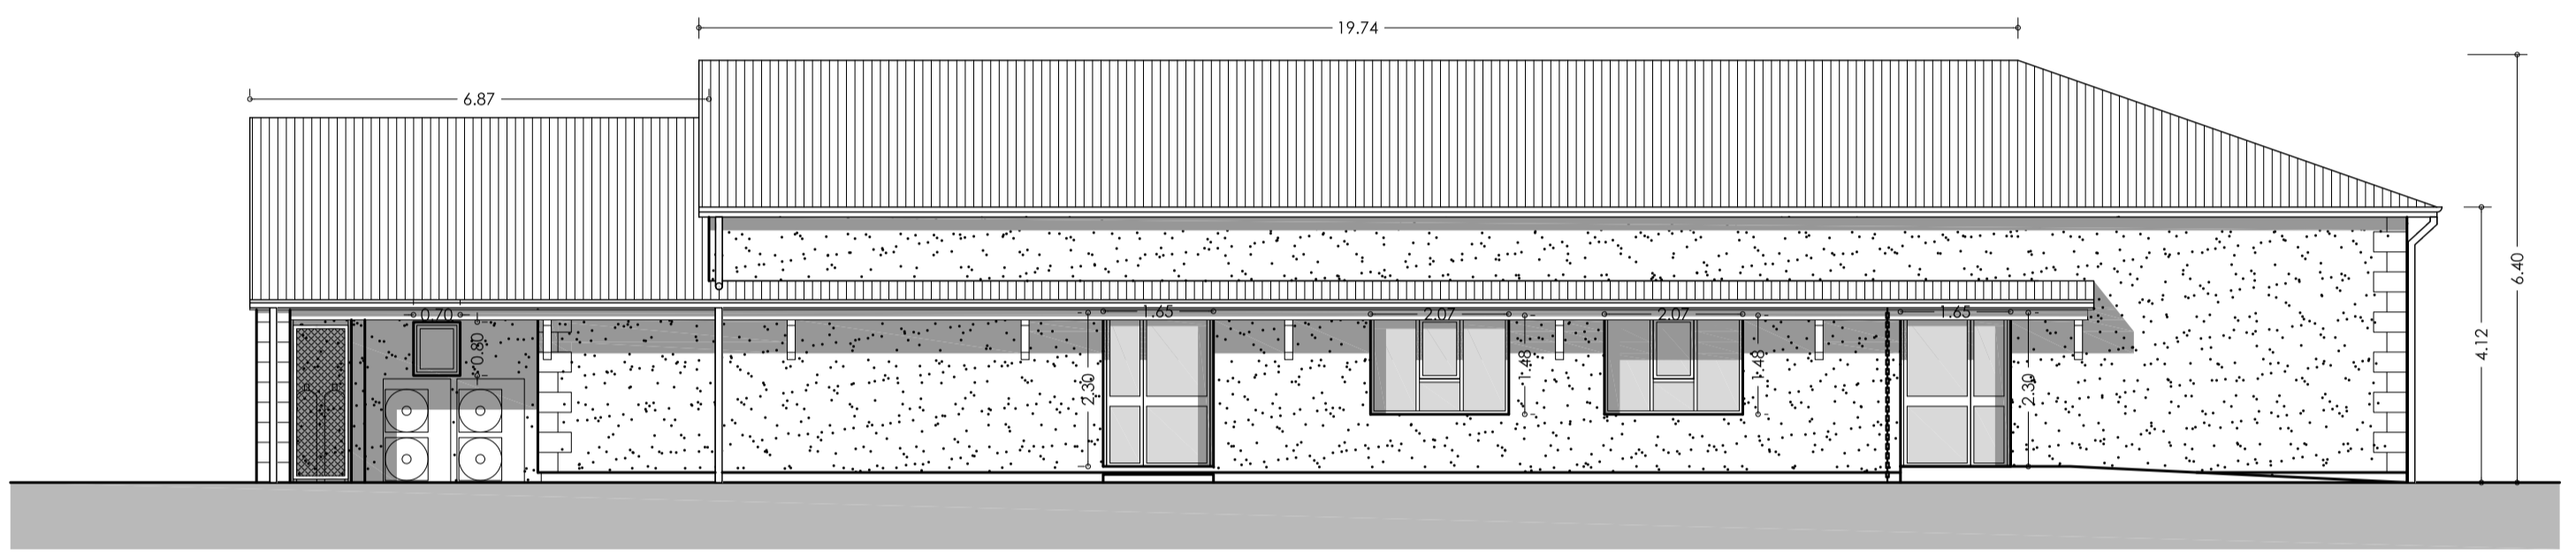

B1	ARCHITECTE	MAÎTRE D'OUVRAGE	ADRESSE PROJET
	SARL LORRY Architectes et Associés 106, rue du 14 Juillet - 33400 VALANCE TEL : 05 56 04 08 46 mery-architectes-et-associés@orange.fr	Commune des Bœcs 24400 ISSAC	259, route de la Gare 24400 ISSAC
	RISQUES	PROJET	ECHELLE
	- Plan Masse - Etat 0/0e - 1/100e	RENOUVELLEMENT ET EXTENSION DE LA SAÛLE DES FÈRES	1.100e
			PHASE
			PRO

DATE
- Ind A - 07/12/2022

DATE
- Ind A - 07.12.2022

B3

ARCHITECTE SARL Marty Architectes et Associés 106, rue du 14 Juillet - 33400 TALENCE TEL : 05.56.04.08.46 marty-architectes-et-associés@orange.fr	MAÎTRE D'OUVRAGE Commune de Issac Le Bourg 24400 ISSAC	ADRESSE PROJET 250, Route de la Gare 24400 ISSAC
PIECES - Façade Nord - Etat futur - 1.100e - Façade Sud - Etat futur - 1.100e - Façade Est - Etat futur - 1.100e - Façade Ouest - Etat futur - 1.100e	PROJET RENOVATION ET EXTENSION DE LA SALLE DES FÊTES	ECHELLE 1.100e
		PHASE PRO