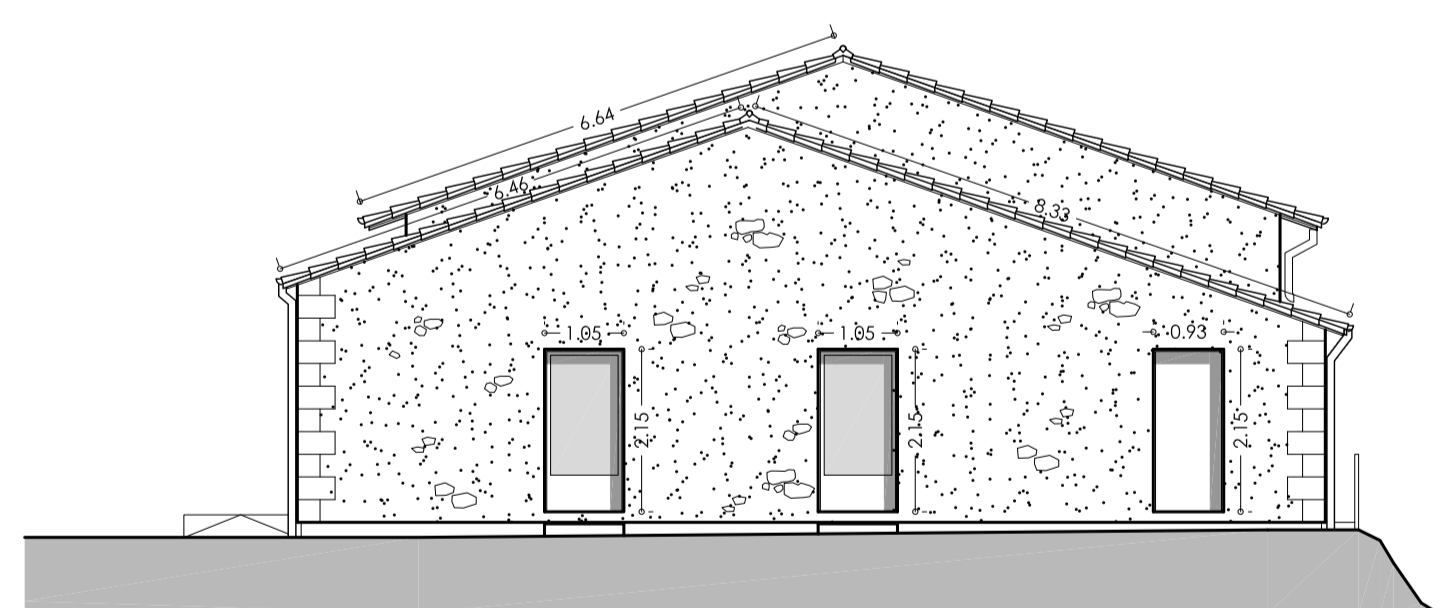

B1	ARCHITECTE	MAÎTRE D'OUVRAGE	ADRESSE PROJET
	SARL LORRY Architectes et Associés 106, rue du 14 Juillet - 33400 VALANCE TEL : 05 56 04 08 46 mery-architectes-et-associés@orange.fr	Commune des Bœcs 24400 ISSAC	259, route de la Gare 24400 ISSAC
	RISQUES	PROJET	ECHELLE
	- Plan Masse - Etat 0/0e - 1/100e	RENOUVELLEMENT ET EXTENSION DE LA SAÛLE DES FÈRES	1.100e
			PHASE
			PRO

DATE
- Ind A - 07/12/2022

DATE
- Ind A - 07.12.2022

B3

ARCHITECTE SARL Marty Architectes et Associés 106, rue du 14 Juillet - 33400 TALENCE TEL : 05.56.04.08.46 marty-architectes-et-associés@orange.fr	MAÎTRE D'OUVRAGE Commune de Issac Le Bourg 24400 ISSAC	ADRESSE PROJET 250, Route de la Gare 24400 ISSAC
PIECES - Façade Nord - Etat futur - 1.100e - Façade Sud - Etat futur - 1.100e - Façade Est - Etat futur - 1.100e - Façade Ouest - Etat futur - 1.100e	PROJET RENOVATION ET EXTENSION DE LA SALLE DES FÊTES	ECHELLE 1.100e
		PHASE PRO