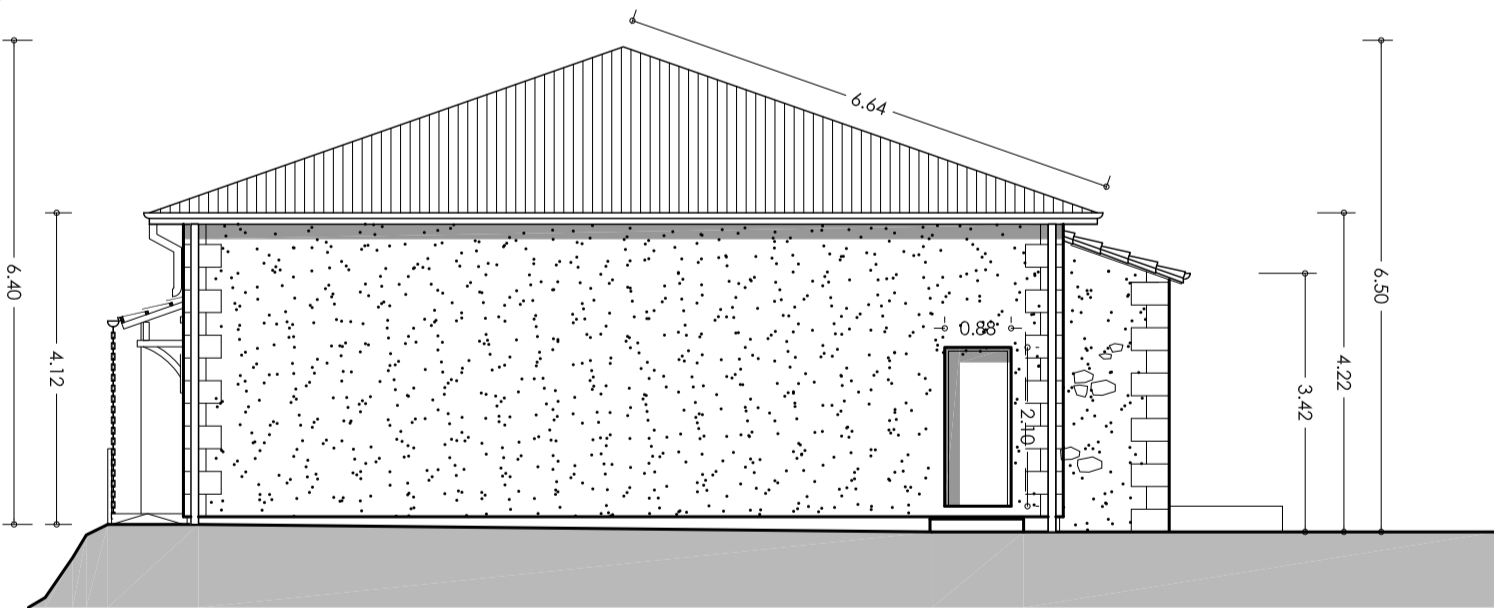

B1	ARCHITECTE	MAÎTRE D'OUVRAGE	ADRESSE PROJET
	SARL LORRY Architectes et Associés 106, rue du 14 Juillet - 33400 VALANCE TEL : 05 56 04 08 46 mery-architectes-et-associés@orange.fr	Commune des Bœcs 24400 ISSAC	259, route de la Gare 24400 ISSAC
	RISQUES	PROJET	ECHELLE
	- Plan Masse - Etat 0/0e - 1/100e	RENOUVELLEMENT ET EXTENSION DE LA SAÛLE DES FÈRES	1.100e
			PHASE
			PRO

DATE
- Ind A - 07/12/2022

DATE
- Ind A - 07.12.2022

B3

ARCHITECTE SARL Marty Architectes et Associés 106, rue du 14 Juillet - 33400 TALENCE TEL : 05.56.04.08.46 marty-architectes-et-associés@orange.fr	MAÎTRE D'OUVRAGE Commune de Issac Le Bourg 24400 ISSAC	ADRESSE PROJET 250, Route de la Gare 24400 ISSAC
PIECES - Façade Nord - Etat futur - 1.100e - Façade Sud - Etat futur - 1.100e - Façade Est - Etat futur - 1.100e - Façade Ouest - Etat futur - 1.100e	PROJET RENOVATION ET EXTENSION DE LA SALLE DES FÊTES	ECHELLE 1.100e
		PHASE PRO